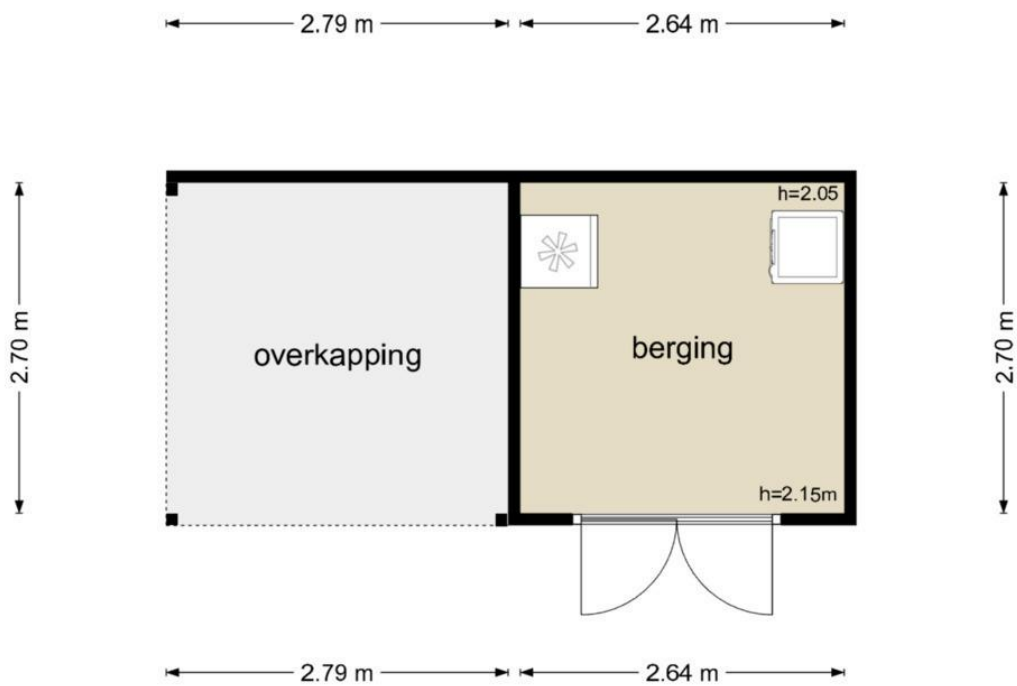

**Van Heldenstraat 52 - Werkendam
Berging**

De plattegronden zijn geproduceerd voor promotionele doeleinden en ter indicatie.
Aan de plattegronden kunnen geen rechten worden ontleend
© www.objectenco.nl