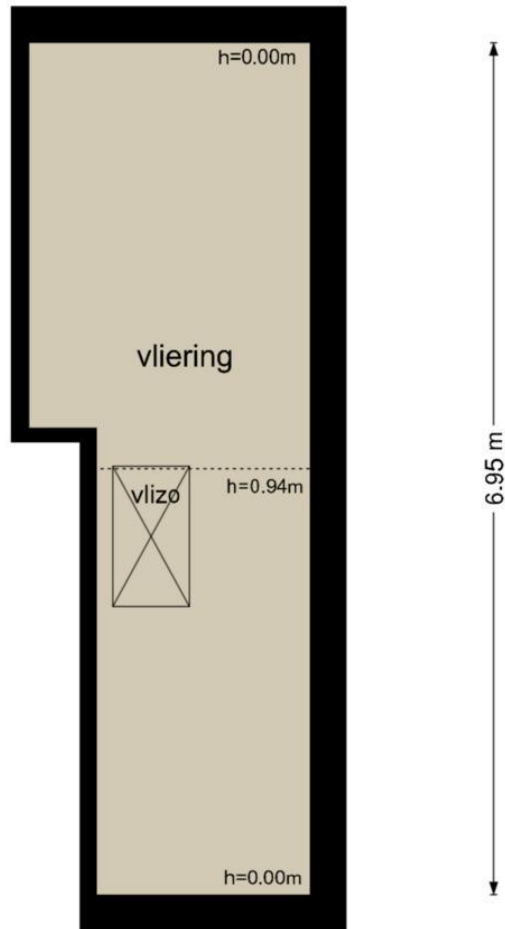

**Van Heldenstraat 52 - Werkendam
Eerste Verdieping**

← 2.29 m →

De plattegronden zijn geproduceerd voor promotionele doeleinden en ter indicatie.
Aan de plattegronden kunnen geen rechten worden ontleend
© www.objectenco.nl